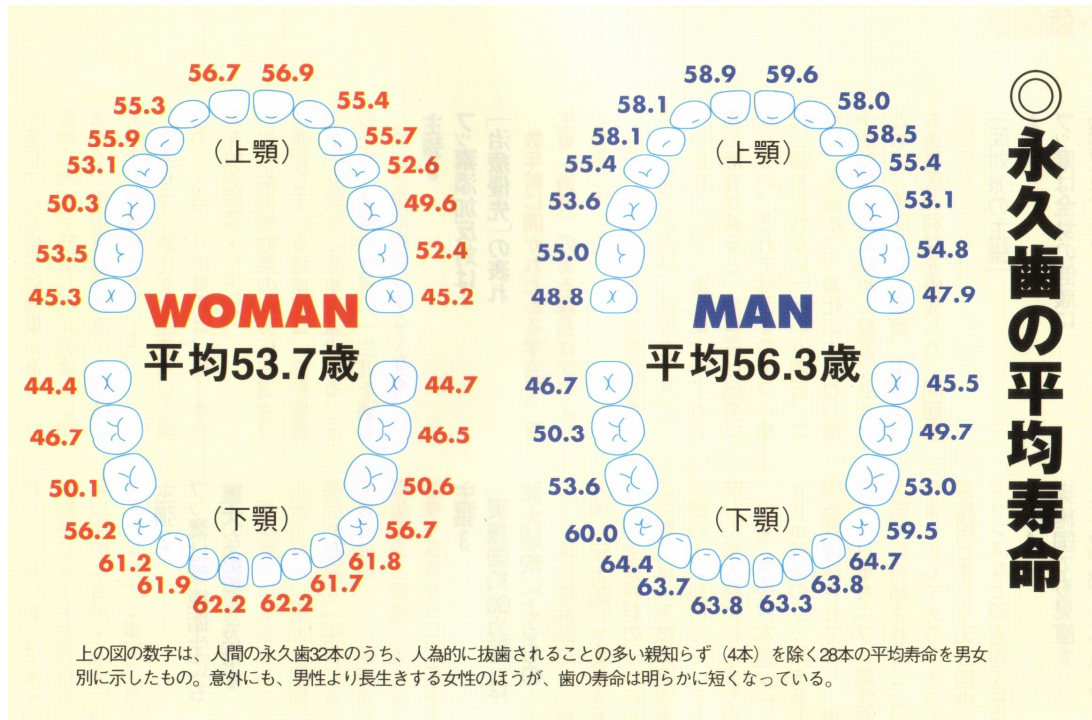

永久歯の平均寿命

永久歯の寿命は50年！？

人間の寿命を大きく下回る

日本人の平均寿命は、**男性77.1歳**

女性83.9歳

永久歯の平均寿命は、**男性56.3歳**

女性53.7歳

実に、**男性で20年**

女性で30年、歯の寿命の方が短い！