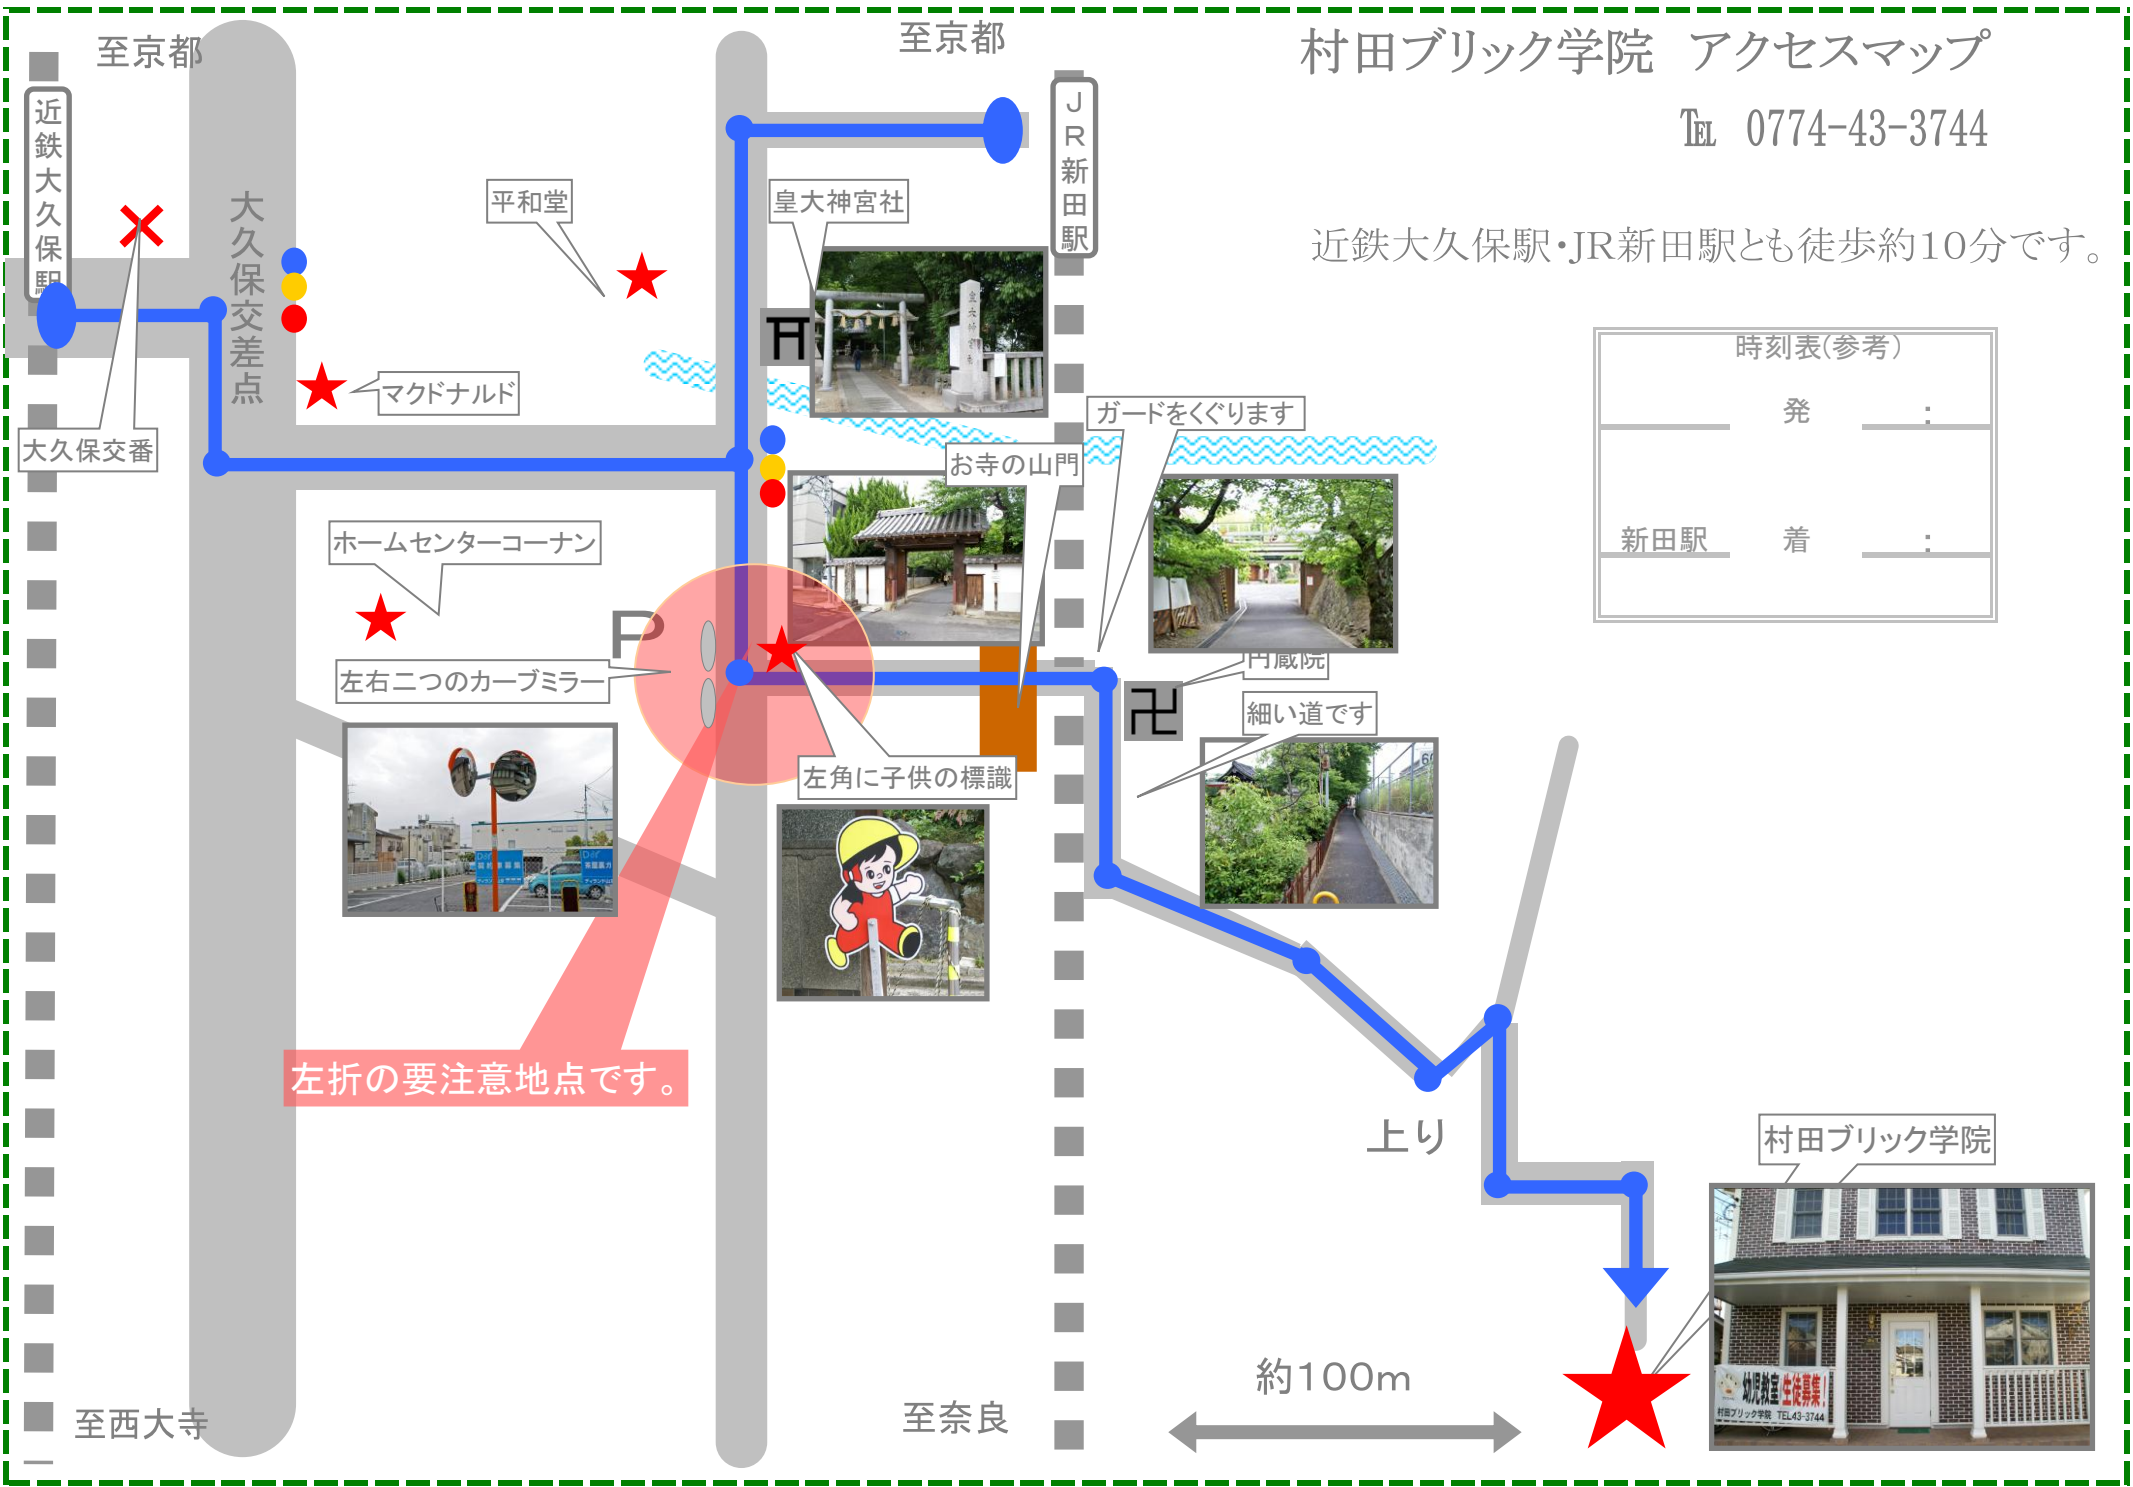

村田ブリック学院 アクセスマップ

TEL 0774-43-3744

近鉄大久保駅・JR新田駅とも徒歩約10分です。

	発	:	
新田駅	着	:	

左折の要注意地点です。

約100m