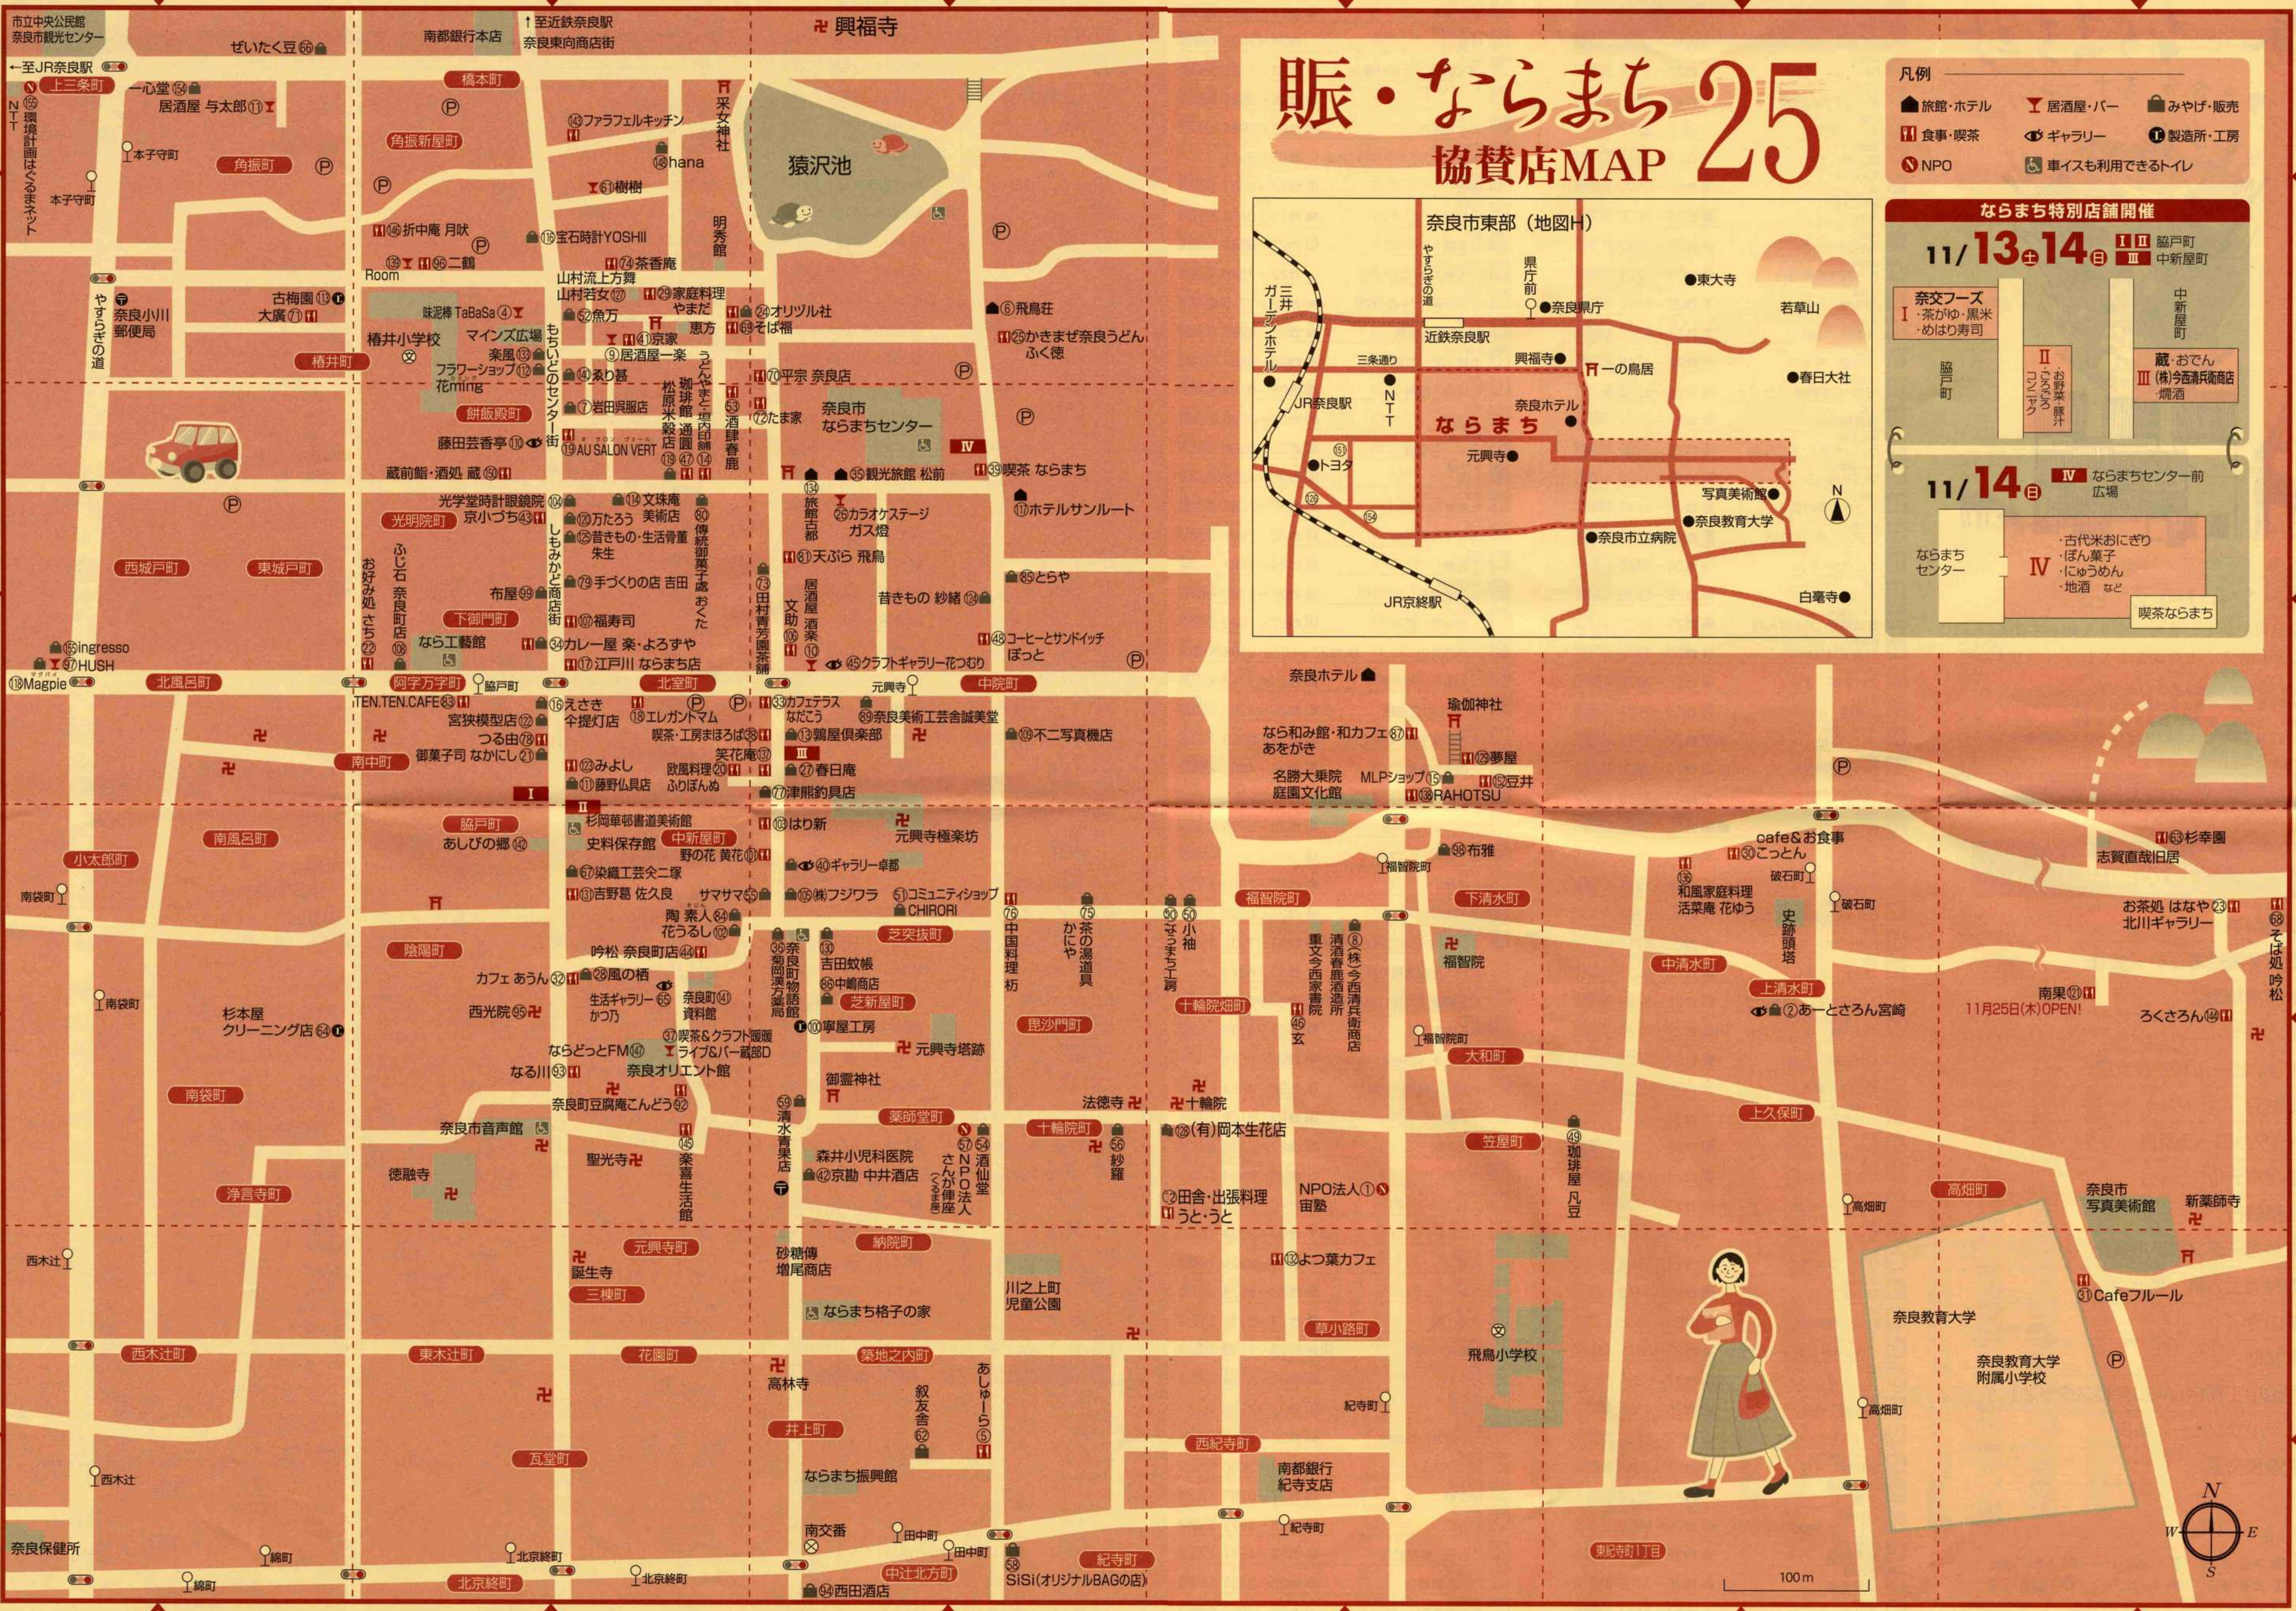

賑・ならまち 25

協賛店MAP

- 凡例
- 旅館・ホテル
 - 居酒屋・バー
 - みやげ・販売
 - 食事・喫茶
 - ギャラリー
 - 製造所・工房
 - NPO
 - 車イスも利用できるトイレ

ならまち特別店舗開催

11/13・14日

- | | | |
|---|---|---|
| <p>奈交フーズ</p> <ul style="list-style-type: none"> I 茶がゆ・黒米・めはり寿司 | <p>臨戸町</p> <ul style="list-style-type: none"> II お野菜豚汁 | <p>中新屋町</p> <ul style="list-style-type: none"> III 蔵・おでん (株)今西清兵衛商店 燗酒 |
|---|---|---|

11/14日

- | | |
|---|--|
| <p>ならまちセンター</p> <ul style="list-style-type: none"> IV 古代米おにぎり・ほん菓子・にゅうめん・地酒 など | <p>ならまちセンター前広場</p> <ul style="list-style-type: none"> IV 喫茶ならまち |
|---|--|

100m