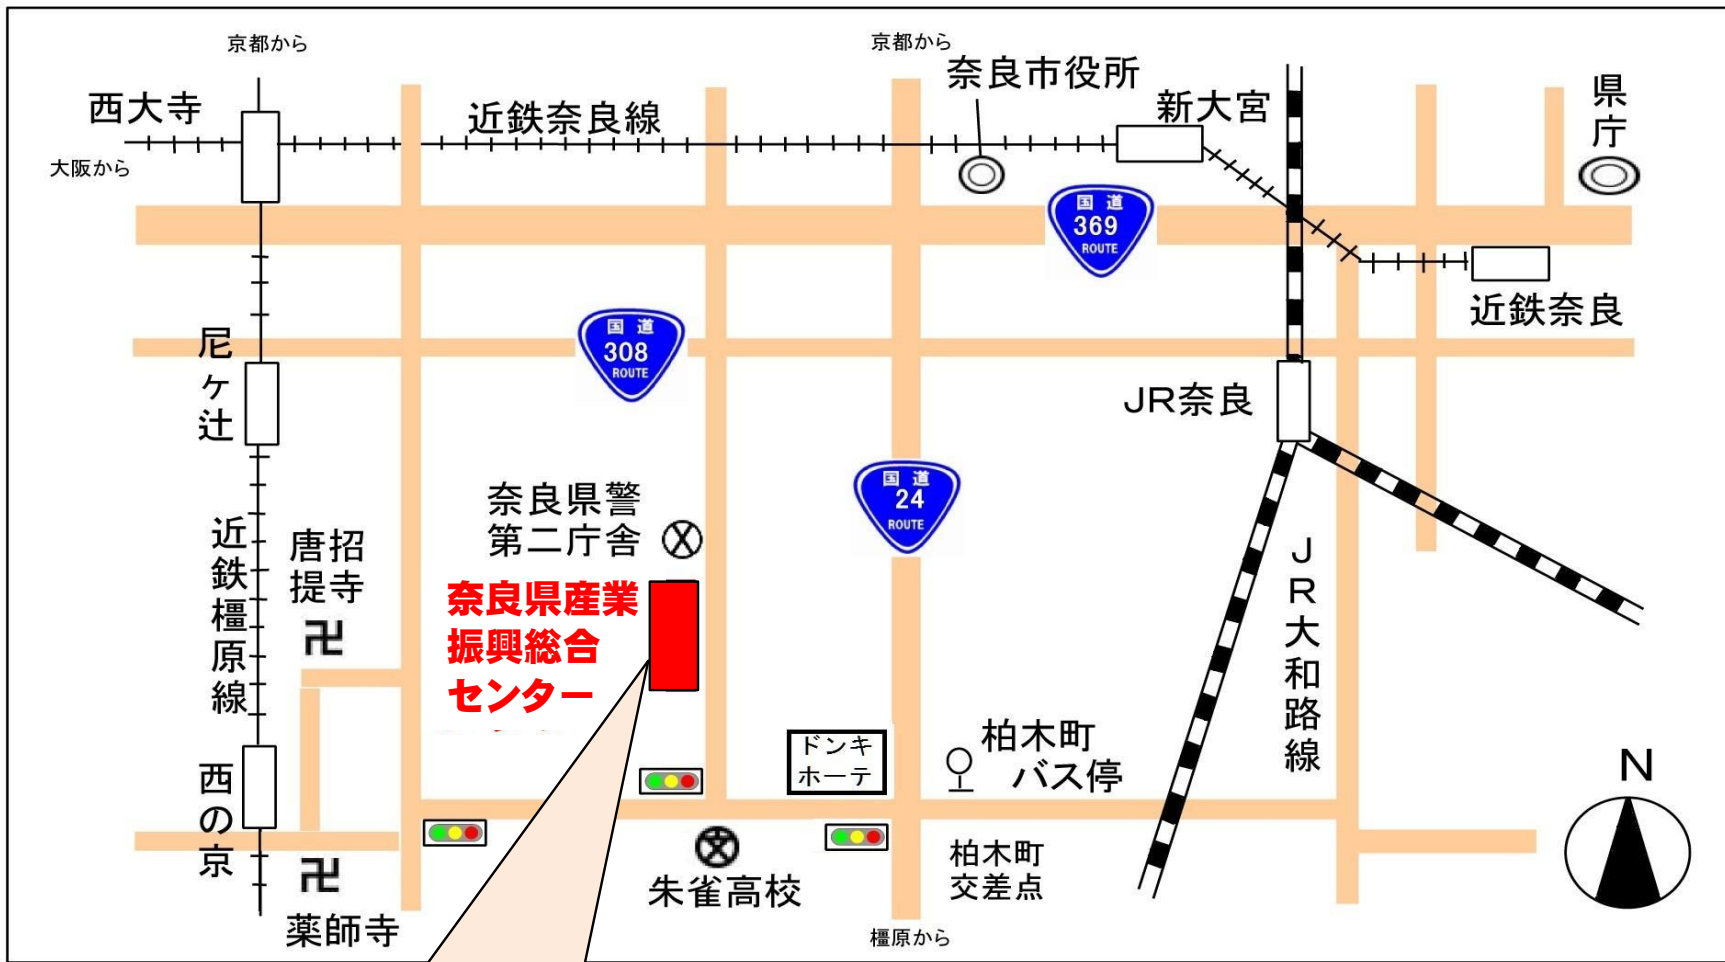

交通アクセスご案内

- ◆ 奈良県産業振興総合センター
- ◆ (公財)奈良県地域産業振興センター
- ◆ (一社)奈良県発明協会 (2F)

- 電車 近鉄橿原線、西の京駅下車、東へ徒歩20分
- バス 近鉄奈良駅より(新大宮駅経由)恋の窪行き乗車12分、柏木町南バス停下車西へ徒歩5分
- 自動車 国道24号柏木町交差点を西折れ、1つ目の信号を右折